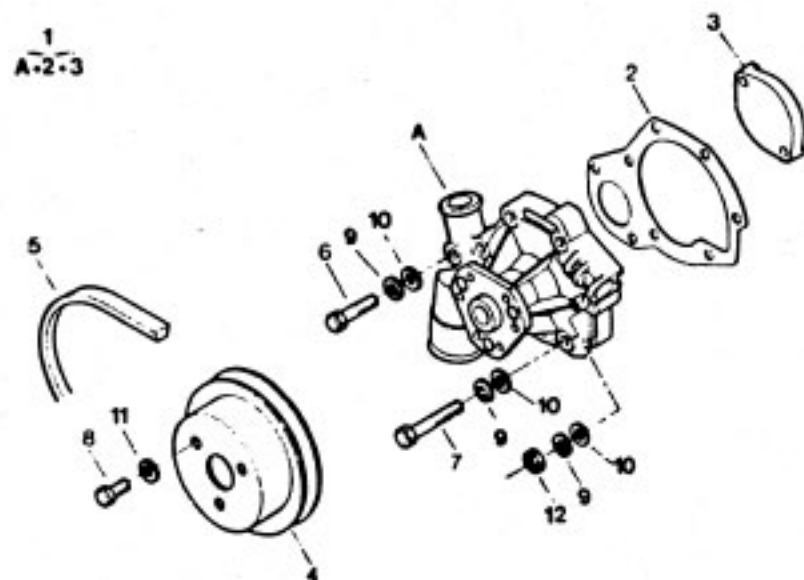

3190

1.231.10
AZ310110

ESSENCE 2L 2,2L

01	79 46 002 102	01	POMPE A EAU WASSERPUMPE WATER PUMP BOMBA DE AGUA POMPA ACQUA
02	77 00 623 392	01	JOINT PPE EAU PUMPENDICHTUNG WTR PUMP GASKET JUNTA DE BOMBA GUARNIZIONE POM

03	75 513 571 80	01	PLAQUE + FIX PLATTE PLATE + FIXING PLACA + FIX GUARNIZIONE POM
04	77 00 638 868	01	POULIE DE CDE RIEMENSCHIEBE PULLEY POLEA PULEGGIA
05	95 546 029	01	-CLIMATISEUR
05	91 536 308	01	COURROÏE PPE ANTRIEBSRIEMEN WATER PUMP BELT CORREA DE BOMBA CINGHIA
06	95 493 443	01	-CLIMATISEUR
06	79 03 001 712 NFP	01	TH 7X1,00-40 VIS TH SCHRAUBE CAPSCREW TORNILLO TH VITE
07	79 03 027 988	01	COL 7X100-37,5 -CLIMATISEUR VIS COLONNETTE STUETZSCHRAUBE SCREW COLUMN TORNILLO COLUMN VITE COLONNETTA
07	79 03 101 760	04	8X35 VIS TH SCHRAUBE CAPSCREW TORNILLO TH VITE
08	79 03 001 717 RF 7903101154	03	DIAM 8X125-14 VIS TOLE TH BLECHSCHRAUBE TAPPING SCREW TORNILLO TH VITE LAMIERA
09	79 03 055 010	08	GW DIAM 7 RONDELLE GROWER GROWERSCHIEBE SPRING WASHER ARANDELA RONDELLA GROWER
10	79 03 053 390	08	DIAM 7X14X1.5 RONDELLE PLATE FLACHSCHIEBE PLAIN WASHER ARANDELA PLANA RONDELLA PIATTA

N07 ↓

3190

1 231.10

X231010

ESSENCE 2L 2,2L

11	79 03 056 045	08 DIAM 8	RONDELLE CONIQU KONUSSCHEIBE SPRING WASHER ARANDELA RONDELLA CONICA
12	79 03 032 012 RP 7903032036	02 DIAM 7X1,00	ECROU MUTTER NUT TUERCA DADO

3191

62/87

1-231-20

X231020

TOUS TYPES
 ESSENCE 2,5L INJECTION GAZOLE 2,5L

12	79 03 058 028	05	DIAM 6X14-1,4	RONDELLE A DENT ZAHNSCHEIBE SPRING WASHER ARANDELA RONDELLA DENTAT
13	25 242 009 RP 7903232017	01	DIAM 8X1,25-6,5	ECROU HEXAGONAL SECHSKANTMUTTER HEXAGONAL NUT TUERCA DADO ESAGONALE