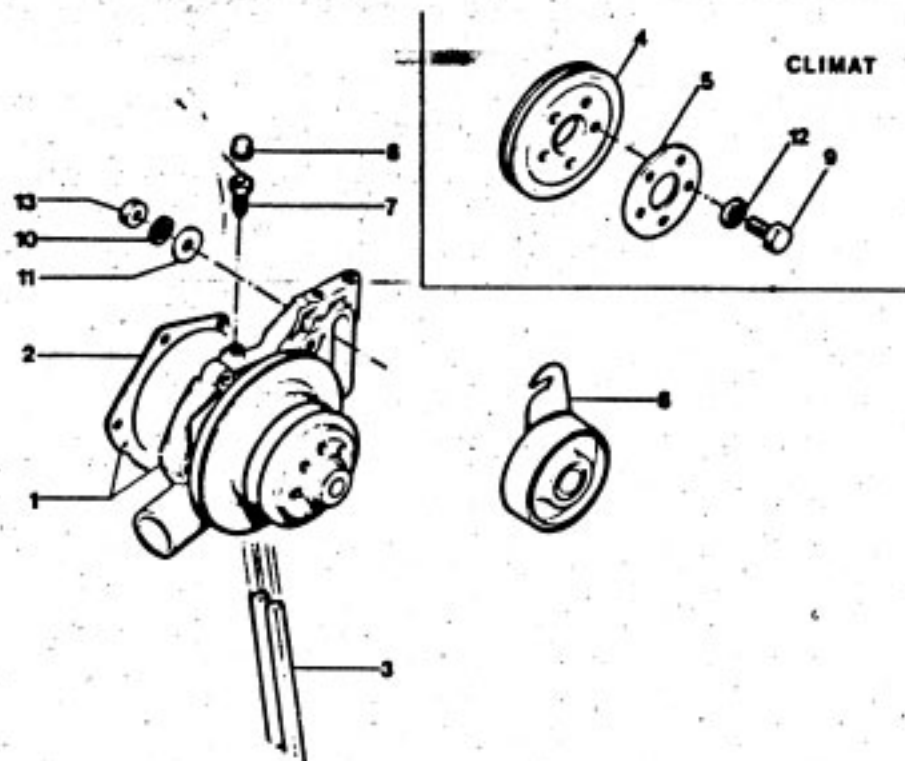

POMPE A EAU
WASSERPUMPE
WATER PUMP
BOMBA DE AGUA
POMPA ACQUA

N06 ↓

3191

08/97

1 921 90

X231020

TOUS TYPES
ESSENCE 2,5L INJECTION GAZOLE 2,5L

01	95 548 541	01 -ESSENCE -GAZOLE -GAZOLE -TURBO	▶ 3764	POMPE A EAU WASSERPUMPE WATER PUMP BOMBA DE AGUA POMPA ACQUA
	95 619 748	01 -GAZOLE -TURBO	3765 ▶	-
02	96 016 174	01		JOINT PPE EAU PUMPENDICHTUNG WTR PUMP GASKET JUNTA DE BOMBA GUARNIZIONE POM

03	75 524 245	01	COURROIE PPE ANTRIEBSRIEMEN WATER PUMP BELT CORREA DE BOMBA CINGHIA
04	95 595 499	01	-CLIMATISEUR POULIE RIEMENSCHIBE CONTROL PULLEY POLEA PULEGGIA
05	95 547 697	01	-BVA
05	75 517 361	01	ENTRETOISE ABSTANDSSTUECK PULLEY SPACER DISTANCIADOR DISTANZIALE
06	75 491 923	01	GALET TENDEUR SPANNROLLE TENSION ROLLER RODILLO TENSOR RULLO TENDITORE
07	95 578 352	01	TH 8X25 VIS DE PURGE ENTLUEFTSCHRAUB DRAIN SCREW TORNILLO PURGA VITE SPURGO
08	79 41 401 043	01	CAPUCHON PURGE KAPPE F ABLASS BLEED SCREW CAP CAPUCHON PURGA CUFFIA SPURGO
09	79 03 201 020	05	DIAM 6X1,00-12 VIS TH SCHRAUBE CAPSCREW TORNILLO TH VITE
10	79 03 058 041	01	DIAM 8X22 RONDELLE CONIQU KONUSSCHIBE SPRING WASHER ARANDELA RONDELLA CONICA
11	22 965 039	01	DIAM 8,5X24X2 RONDELLE PLATE FLACHSCHIBE PLAIN WASHER ARANDELA PLANA RONDELLA PIATTA