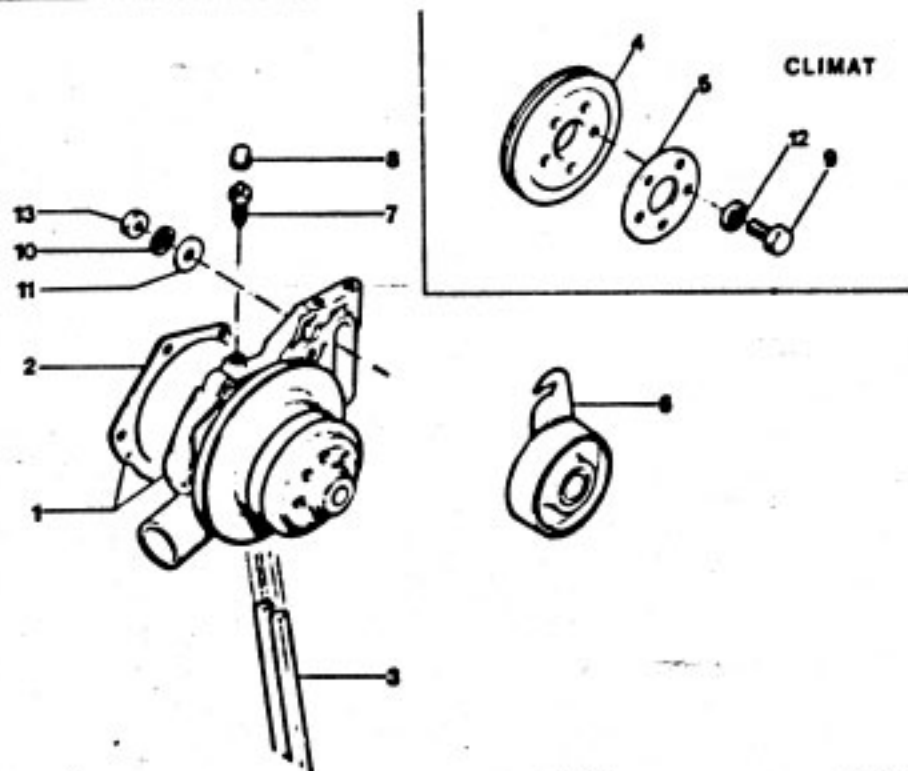

POMPE A EAU
WASSERPUMPE
WATER PUMP
BOMBA DE AGUA
POMPA ACQUA

N06 ↓

3191

08/97

1 921 90

X231020

TOUS TYPES
ESSENCE 2,5L INJECTION GAZOLE 2,5L

01	95 548 541	01 -ESSENCE -GAZOLE -GAZOLE -TURBO	▶ 3764	POMPE A EAU WASSERPUMPE WATER PUMP BOMBA DE AGUA POMPA ACQUA
	95 619 748	01 -GAZOLE -TURBO	3765 ▶	-
02	96 016 174	01		JOINT PPE EAU PUMPENDICHTUNG WTR PUMP GASKET JUNTA DE BOMBA GUARNIZIONE POM

03	75 524 245	01	COURROIE PPE ANTRIEBSRIEMEN WATER PUMP BELT CORREA DE BOMBA CINGHIA
04	95 595 499	01	-CLIMATISEUR POULIE RIEMENSCHIBE CONTROL PULLEY POLEA PULEGGIA
05	95 547 697	01	-BVA
05	75 517 361	01	ENTRETOISE ABSTANDSSTUECK PULLEY SPACER DISTANCIADOR DISTANZIALE
06	75 491 923	01	GALET TENDEUR SPANNROLLE TENSION ROLLER RODILLO TENSOR RULLO TENDITORE
07	95 578 352	01	TH 8X25 VIS DE PURGE ENTLUEFTSCHRAUB DRAIN SCREW TORNILLO PURGA VITE SPURGO
08	79 41 401 043	01	CAPUCHON PURGE KAPPE F ABLASS BLEED SCREW CAP CAPUCHON PURGA CUFFIA SPURGO
09	79 03 201 020	05	DIAM 6X1,00-12 VIS TH SCHRAUBE CAPSCREW TORNILLO TH VITE
10	79 03 058 041	01	DIAM 8X22 RONDELLE CONIQU KONUSSCHIBE SPRING WASHER ARANDELA RONDELLA CONICA
11	22 965 039	01	DIAM 8,5X24X2 RONDELLE PLATE FLACHSCHIBE PLAIN WASHER ARANDELA PLANA RONDELLA PIATTA